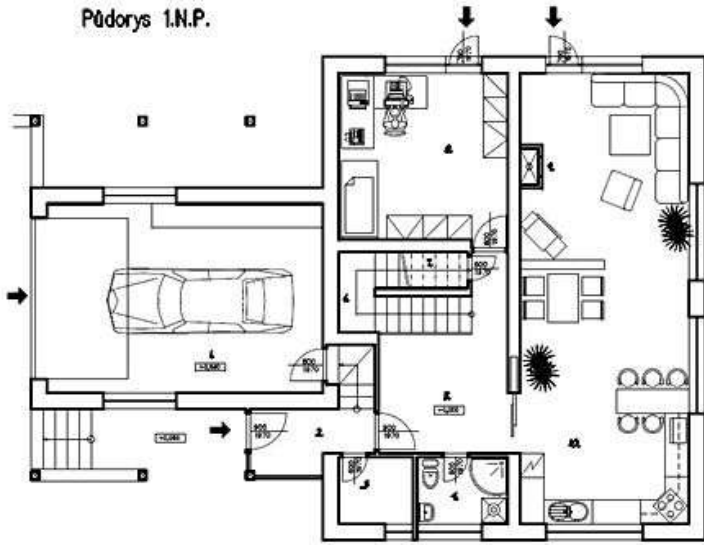

Půdorys 1.N.P.

Půdorys 2.N.P.

Legenda místností				
č.č.	účel místnosti	podlaží	m ²	stěny
1	obývací	první	33,4	odstředěná omítka barva bílá
2	obývací	první	23,8	odstředěná omítka barva bílá
3	obývací	první	23,8	odstředěná omítka barva bílá
4	kuchyně	první	2,7	odstředěná omítka barva bílá
5	schodiště	první	11,2	odstředěná omítka barva bílá
6	obývací	první	4,8	odstředěná omítka barva bílá
7	obývací	první	2,7	odstředěná omítka barva bílá
8	terasa	první	17,2	odstředěná omítka barva bílá
9	obývací	první	36,8	odstředěná omítka barva bílá
10	terasa	první	11,8	odstředěná omítka barva bílá

Legenda místností				
č.č.	účel místnosti	podlaží	m ²	stěny
1	obývací	první	8	odstředěná omítka barva bílá
2	terasa	první	8,8	odstředěná omítka barva bílá
3	terasa	první	20,2	odstředěná omítka barva bílá
4	terasa	první	0,8	odstředěná omítka barva bílá
5	terasa	první	21	odstředěná omítka barva bílá
6	terasa	první	21	odstředěná omítka barva bílá
7	terasa	první	21	odstředěná omítka barva bílá
8	terasa	první	11	odstředěná omítka barva bílá
9	terasa	první	8,8	odstředěná omítka barva bílá
10	terasa	první	22,8	odstředěná omítka barva bílá