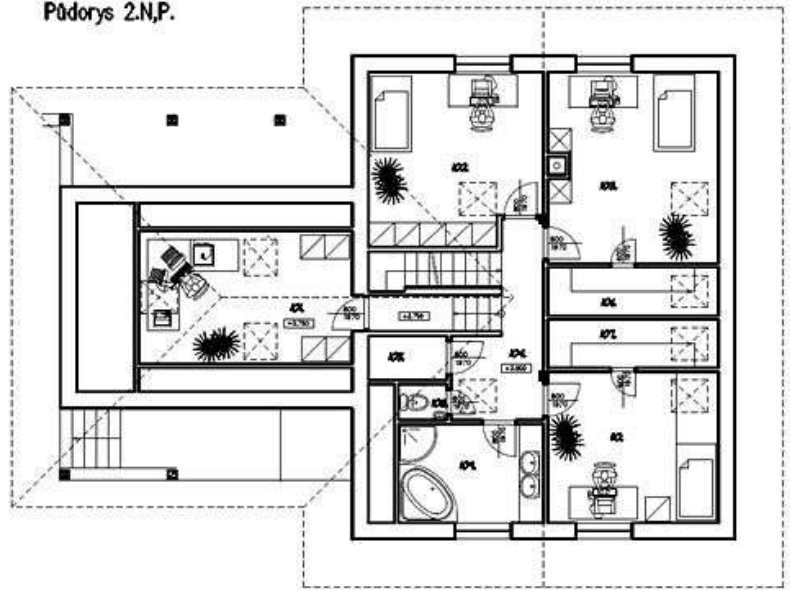

Půdorys 1.N.P.

Půdorys 2.N.P.

Legenda místností				
č.č.	účel místnosti	podlaží	m ²	stěny
1	obývací	první	33,4	odstředěná omítka barva bílá
2	obývací	první	23,8	odstředěná omítka barva bílá
3	obývací	první	23,8	odstředěná omítka barva bílá
4	kuchyně	první	2,7	odstředěná omítka barva bílá
5	schodiště	první	11,2	odstředěná omítka barva bílá
6	obývací	první	4,8	odstředěná omítka barva bílá
7	obývací	první	2,7	odstředěná omítka barva bílá
8	terasa	první	17,2	odstředěná omítka barva bílá
9	obývací	první	36,8	odstředěná omítka barva bílá
10	terasa	první	11,8	odstředěná omítka barva bílá

Legenda místností				
č.č.	účel místnosti	podlaží	m ²	stěny
1	obývací	první	8	odstředěná omítka barva bílá
2	terasa	první	8,8	odstředěná omítka barva bílá
3	terasa	první	20,2	odstředěná omítka barva bílá
4	terasa	první	0,8	odstředěná omítka barva bílá
5	terasa	první	21	odstředěná omítka barva bílá
6	terasa	první	21	odstředěná omítka barva bílá
7	terasa	první	21	odstředěná omítka barva bílá
8	terasa	první	11	odstředěná omítka barva bílá
9	terasa	první	8,8	odstředěná omítka barva bílá
10	terasa	první	22,8	odstředěná omítka barva bílá